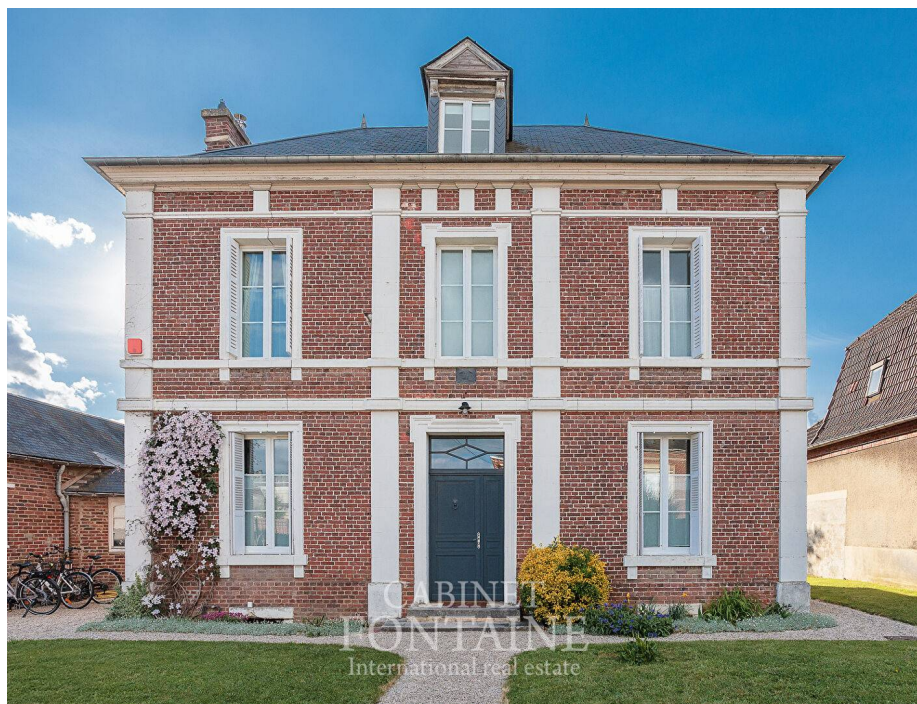

Maison bourgeoise proche du centre ville et des commerces

474 000 €

Honoraires agence à charge vendeur

Caractéristiques

Ville : Beauvais
Région : Hauts-de-France
Mandat : 13431
Type : Maison
Surface : 180 m²
Terrain : 1127 m²
Pièces : 7
Chambres : 5
Chauffage : Individuel Gazdeville Radiateur
Terrasse : 1
Parking : 5
Année de construction : 1920
Niveaux : 2
Salle de bains : 1
Salle de douche : 1
Toilettes : 3

Diagnostic énergétique

171 kWhEP/m²/an

37 kg éq CO₂/m²/an

A seulement 1h30 de Paris, à 15 mn de l'aéroport, proche du centre ville, des commerces, des écoles et des axes rapides, cette propriété, en retrait de rue, offre un large couloir d'entrée, sur la gauche, un salon cosy avec cheminée tubée et fonctionnelle, à sa droite, un bureau pouvant faire office de chambre au RDC, un grand WC avec lave main pouvant lui accueillir une salle d'eau, et enfin, une véritable pièce de vie : une véranda accueillant la cuisine aux équipements de qualité et une salle à manger très lumineuse. Véritable coeur de la maison, cette pièce vous offrira un cadre de vie agréable en toutes saisons.

A l'étage, un charmant palier dessert deux grandes chambres avec leur dressing, une salle d'eau et un WC indépendant.

Au second, un vaste palier-bureau dessert également deux autres chambres, ainsi qu'une grande salle de bain et un WC indépendant.