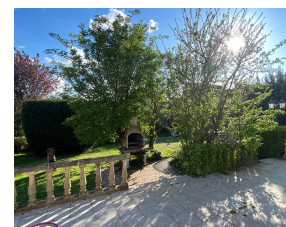

Maison Beauvais PROCHE CENTRE VILLE 6 CHAMBRES 216m²

430 000 €

Honoraires agence à charge vendeur

Caractéristiques

Ville : Beauvais
Région : Hauts-de-France
Mandat : 13202
Type : Maison
Surface : 216 m²
Terrain : 932 m²
Pièces : 9
Chambres : 6
Chauffage : Individuel Gazdeville Radiateur
Terrasse : 1
Parking : 4
Année de construction : 1850
Salle de bains : 1
Salle de douche : 1
Toilettes : 3
Taxe foncière : 1 600 €

Diagnostic énergétique

216 kWhEP/m²/an

35 kg éq CO₂/m²/an

BEAUVAIS, dans un QUARTIER RECHERCHE proche du CENTRE VILLE (10 mn à pied), à moins d'1h de PARIS, 45 mn d'AMIENS, à seulement 10mn de l'A16 et proche de l'AEROPORT BEAUVAIS TILLE, cette JOLIE MAISON BOURGEOISE en brique, vous séduira par ses volumes et sa belle pièce à vivre.

Elle offre une entrée, ouvrant sur LE DOUBLE SEJOUR de plus de 50m², TRES LUMINEUX et donnant directement sur UNE TRES GRANDE TERRASSE ORIENTEE SUD-OUEST. La cuisine RECENTE et totalement EQUIPEE ET AMENAGEE, de belle facture propose un ESPACE DINATOIRE et une ouverture vitrée sur la SALLE A MANGER ainsi que sur le garage et une coursive servant de garde manger.